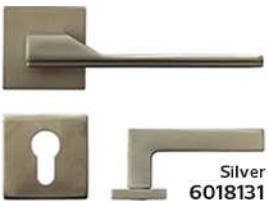

- سماكة الدرفة: 6 سم

- مقاس الحلق: 10 سم / 18 سم

- ستاندر الباب: عرض من 125 سم حتى 235 سم / إرتفاع الباب يصل إلى 253 سم

60101
رمادي فاتح

60102
أبيض

60103
خشبي بني

60104
الجوز الغامق

60105
خشبي كموني

60106
بني غامق

60107
خشبي سنديان

60108
خشبي سكري

60109
رمادي غامق

إكسسوارات الأبواب

DOOR ACCESSORIES

مسكات الأبواب

مسكات فاخرة من ستانلس ستيل 304 مزودة بغلاف خارجي يجعلها ذات مقاومة عالية للصدأ والتآكل والخدش

مسكات فاخرة من الألمنيوم الخالص 100% مزودة بغلاف خارجي يجعلها ذات مقاومة عالية للصدأ والتآكل والخدش

◀ كيلون باب

كيلون من ستانلس ستيل 304، مزودة بطلاء خارجي يجعلها ذات مقاومة عالية للصدأ والتآكل والخدش.

مقاس الكيلون 45 سم (بطول 24 سم - وعمق 7 سم)