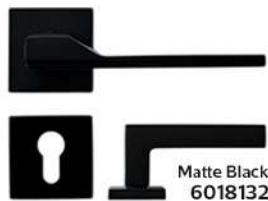

مسكات الأبواب

مسكات فاخرة من ستانلس ستيل 304 مزودة بغلاف خارجي يجعلها ذات مقاومة عالية للصدأ والتآكل والخدش

مسكات فاخرة من الألمنيوم الخالص 100% مزودة بغلاف خارجي يجعلها ذات مقاومة عالية للصدأ والتآكل والخدش