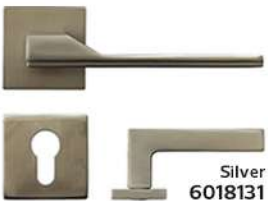

60108

باب لون : خشبي سكري

رقم الصنف

60109

باب لون : رمادي غامق

إكسسوارات الأبواب

DOOR ACCESSORIES

مسكات الأبواب

مسكات فاخرة من ستانلس ستيل 304 مزودة بغلاف خارجي يجعلها ذات مقاومة عالية للصدأ والتآكل والخدش

مسكات فاخرة من الألمنيوم الخالص 100% مزودة بغلاف خارجي يجعلها ذات مقاومة عالية للصدأ والتآكل والخدش

◀ كيلون باب

Silver
6018201

Matte Black
6018202

Matte Coffee
6018203

كيلون من ستانلس ستيل 304، مزودة بطلاء خارجي يجعلها ذات مقاومة عالية للصدأ والتآكل والخدش.

مقاس الكيلون 45 سم (بطول 24 سم - وعمق 7 سم)

◀ سلندر باب (فتح مزدوج)