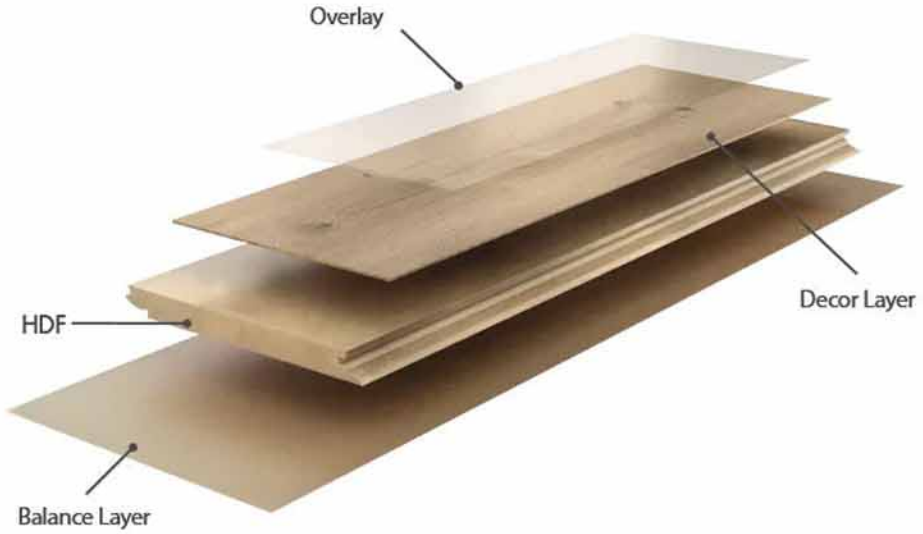

 Ciorvks
parquet

■ Plank Size:
1215*195*8.3mm

Laminate Floor

أرضيات خشبية باركيه

أرضيات خشبية باركيه LAMINATE FLOOR صناعة صينية بسماكة 8.3 ملم

يتوفر ألوان متعددة بتصاميم خشبية و عصرية

- يتوفر لدينا نعلات نفس لون الأرضيات تماما ضد الماء 100%
- وأيضا و يتوفر نعلات فايبر لون أبيض ضد الماء 100%

متوفر أكسسوارات

Skirting

Reducer

T-Molding

Quarter

End Cup

Stair Nose

مقاس القطعة
1215*195*8.3mm