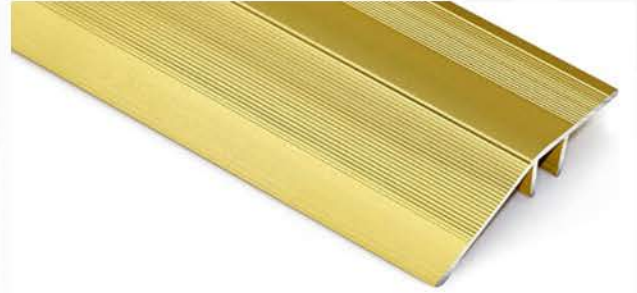

500305

500306

500307

500308

500309

R إكسسوار الألمنيوم

ALUMINUM ACCESSORY - R

سعر القطعة بطول 240 سم
بدون تركيب 28.00 ريال
مع التركيب 52.80 ريال

الأسعار قبل الخصم والضريبة

SMOOTH & SAFE

51203

51204

سعر القطعة بطول 240 سم
بدون تركيب 30.00 ريال
مع التركيب 52.80 ريال

الأسعار قبل الخصم والضريبة

إكسسوار الألمنيوم

ALUMINUM ACCESSORY - R