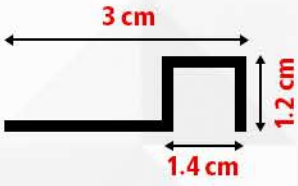

504402

504405

504406

إكسسوار ألومنيوم نهاية مربع

SQUARE END ALUMINUM ACCESSORY

سعر القطعة بطول 240 سم
بدون تركيب **26.00** ريال

الأسعار قبل الخصم والضريبة

504502