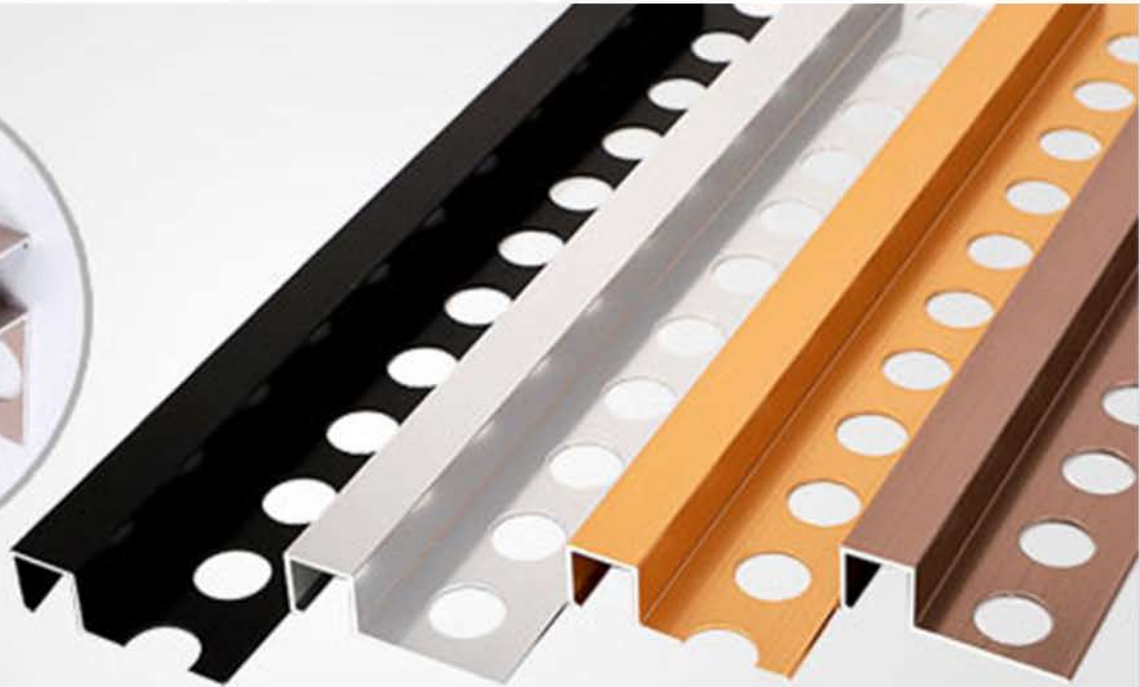

تعرف على فواصل الرخام والسيراميك الألمنيوم

LEARN ABOUT MARBLE AND CERAMIC ALUMINUM SPACERS

فواصل التمدد المنتج الأفضل لحماية البلاط المعرض لأشعة الشمس من التفكك بفعل التمدد والتقلص

المميزات:

- مقاوم للصدأ
- يقوم بحماية البلاط المعرض لأشعة الشمس من التفكك بفعل التمدد والتقلص
- «ريل» مطاط مقاوم لأشعة الشمس

الاستخدامات:

- يستخدم لحماية البلاط المعرض لأشعة الشمس من التفكك بفعل التمدد والتقلص
- يستخدم مع جميع الأسطح الخارجية «حوش - تهوية - سطح - ممرات»
- يستخدم مع البلاط البلدي وأنواع البلاط السميك