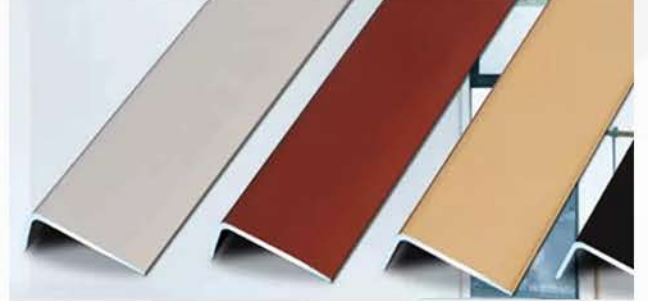

سعر القطعة بطول 240 سم

بدون تركيب **25.00** ريال

مع التركيب **48.00** ريال

الأسعار قبل الخصم والضريبة