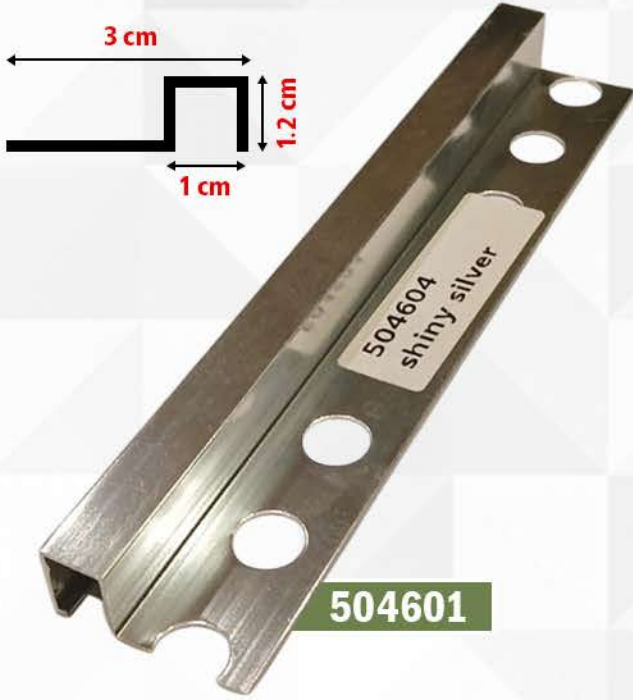

504505

504506

إكسسوار ألومنيوم نهاية مربع

SQUARE END ALUMINUM ACCESSORY

سعر القطعة بطول 240 سم
بدون تركيب **26.00** ريال

الأسعار قبل الخصم والضريبة

504602

504605

504606

إكسسوار ألمنيوم نهاية زاوية

ALUMINUM END CORNER ACCESSORY

سعر القطعة بطول 240 سم
بدون تركيب **26.00** ريال

الأسعار قبل الخصم والضريبة

504702

504705

504706