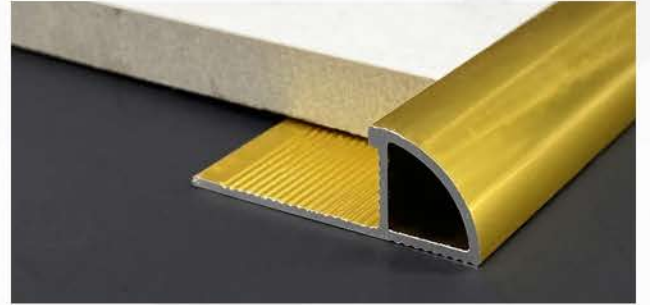

الأسعار قبل الخصم والضريبة

504302

504305

504306

إكسسوار ألومنيوم نهاية دائري

ALUMINUM ROUND END ACCESSORY

سعر القطعة بطول 240 سم
بدون تركيب **26.00** ريال

الأسعار قبل الخصم والضريبة