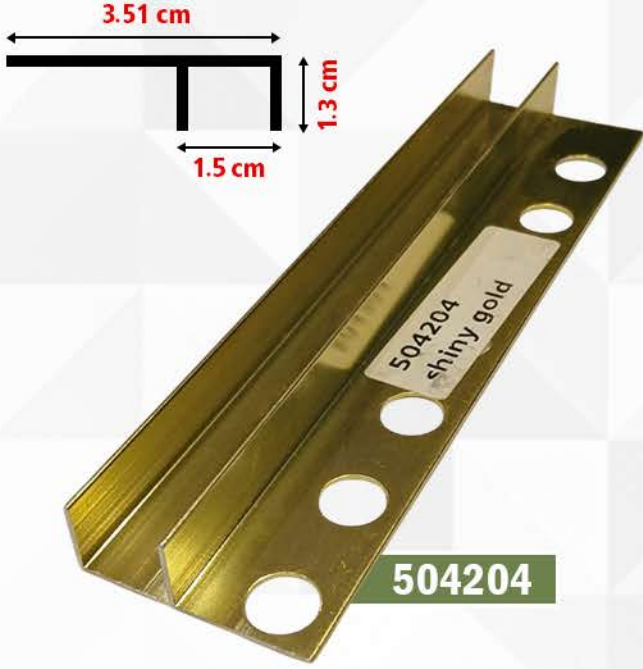

ALUMINUM ACCESSORY - L

سعر القطعة بطول 240 سم
بدون تركيب **26.00** ريال

الأسعار قبل الخصم والضريبة

504102

504104

504105

إكسسوار الألمنيوم حامل زجاج

ALUMINUM ACCESSORY GLASS HOLDER

سعر القطعة بطول 240 سم
بدون تركيب 30.00 ريال

الأسعار قبل الخصم والضريبة

504202

504205

504206

إكسسوار الألمنيوم حامل زجاج

ALUMINUM ACCESSORY GLASS HOLDER

سعر القطعة بطول 240 سم
بدون تركيب 30.00 ريال