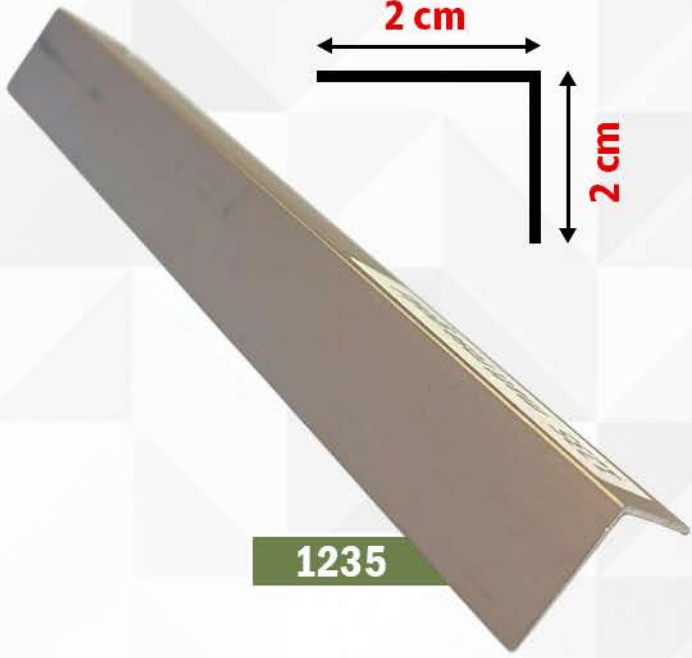

الأسعار قبل الخصم والضريبة

500902

500904

500905

500906

إكسسوار ألمنيوم زاوية

ALUMINUM CORNER ACCESSORY

سعر القطعة بطول 240 سم