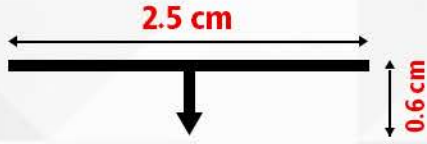

ALUMINUM ACCESSORY - T - MIDDLE

سعر القطعة بطول 240 سم
بدون تركيب 30.00 ريال
مع التركيب 57.60 ريال

الأسعار قبل الخصم والضريبة

502404

502405

إكسسوار الألمنيوم T وسط

ALUMINUM ACCESSORY - T - MIDDLE

سعر القطعة بطول 240 سم
بدون تركيب 25.50 ريال
مع التركيب 57.60 ريال