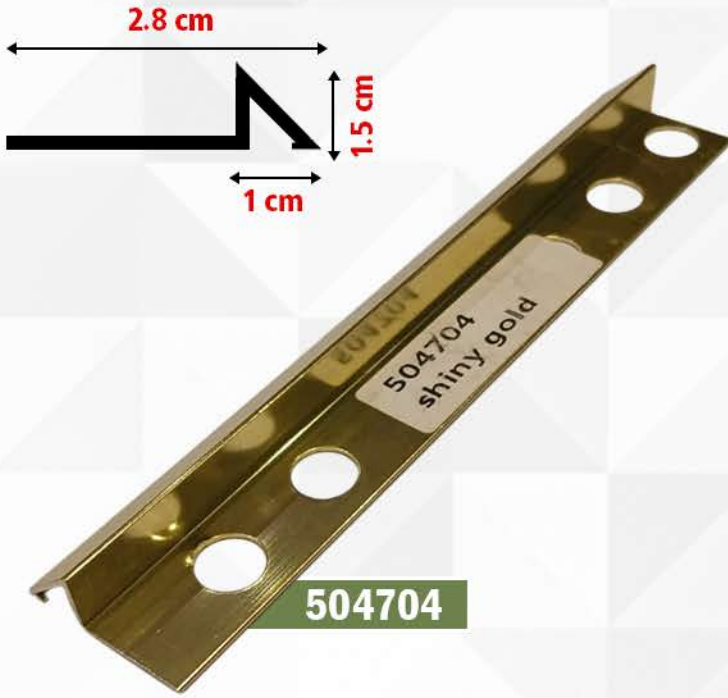

504402

504405

504406

إكسسوار ألومنيوم نهاية مربع

SQUARE END ALUMINUM ACCESSORY

سعر القطعة بطول 240 سم
بدون تركيب **26.00** ريال

الأسعار قبل الخصم والضريبة

504502

504505

504506

إكسسوار ألومنيوم نهاية مربع

SQUARE END ALUMINUM ACCESSORY

سعر القطعة بطول 240 سم
بدون تركيب **26.00** ريال

الأسعار قبل الخصم والضريبة

504602

504605

504606

إكسسوار ألمنيوم نهاية زاوية

ALUMINUM END CORNER ACCESSORY

سعر القطعة بطول 240 سم
بدون تركيب **26.00** ريال

الأسعار قبل الخصم والضريبة

504702

504705

504706