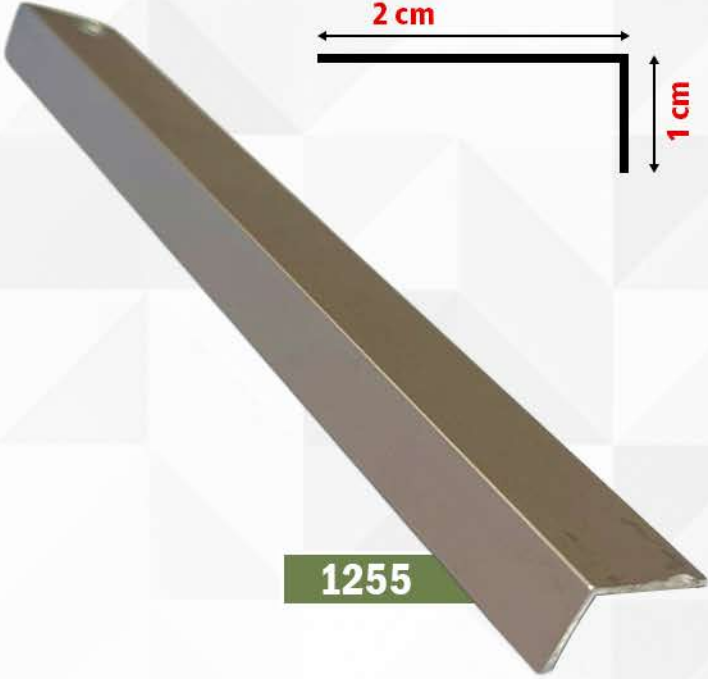

500305

500306

500307

500308

500309

R إكسسوار الألمنيوم

ALUMINUM ACCESSORY - R

سعر القطعة بطول 240 سم
بدون تركيب 28.00 ريال
مع التركيب 52.80 ريال

الأسعار قبل الخصم والضريبة

SMOOTH & SAFE

51203

51204

سعر القطعة بطول 240 سم
بدون تركيب 30.00 ريال
مع التركيب 52.80 ريال

الأسعار قبل الخصم والضريبة

إكسسوار الألمنيوم

ALUMINUM ACCESSORY - R