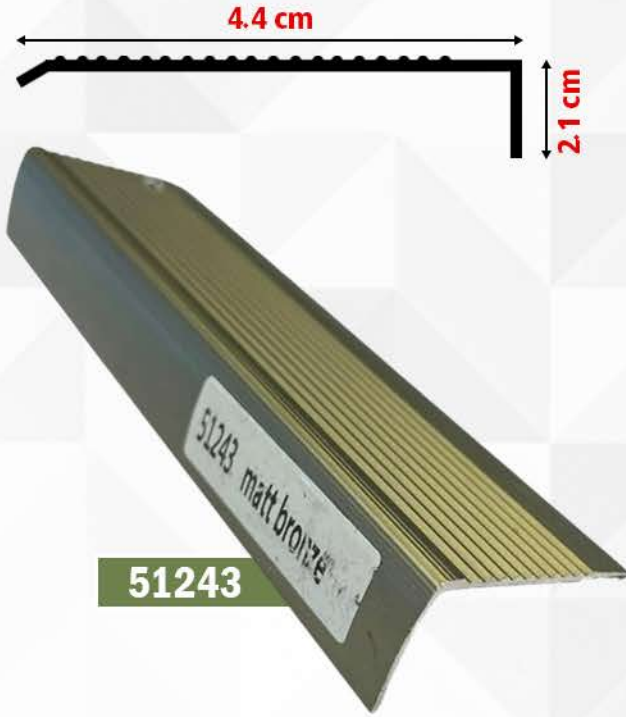

الأسعار قبل الخصم والضريبة

501402

501404

501405

إكسسوار ألمنيوم درج

ALUMINUM DRAWER ACCESSORY

سعر القطعة بطول 240 سم
بدون تركيب 40.00 ريال
مع التركيب 120.00 ريال

الأسعار قبل الخصم والضريبة

500702

500703

500704

500705

500706

500707

500708

500709

إكسسوار ألمنيوم درج

ALUMINUM DRAWER ACCESSORY

51243

سعر القطعة بطول 240 سم
بدون تركيب 50.00 ريال
مع التركيب 120.00 ريال

الأسعار قبل الخصم والضريبة

1245

1247

1248