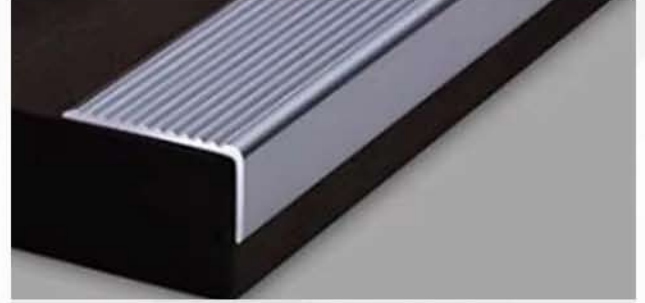

500706

500707

500708

500709

إكسسوار ألمنيوم درج

ALUMINUM DRAWER ACCESSORY

سعر القطعة بطول 240 سم
بدون تركيب **50.00** ريال
مع التركيب **120.00** ريال

الأسعار قبل الخصم والضريبة

1245

1247

1248

سعر القطعة بطول 240 سم
بدون تركيب **40.00** ريال
مع التركيب **120.00** ريال

الأسعار قبل الخصم والضريبة

إكسسوار ألمنيوم زاوية

ALUMINUM CORNER ACCESSORY

سعر القطعة بطول 240 سم