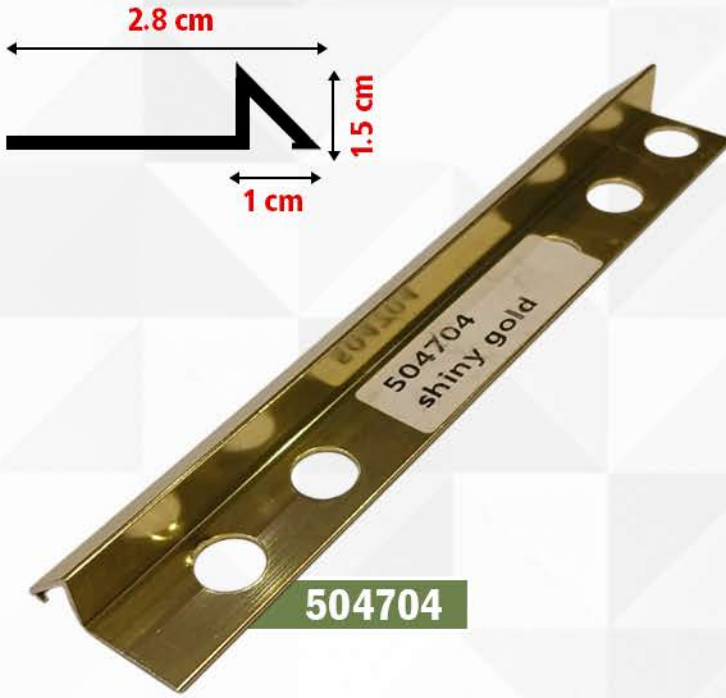

504402

504405

504406

إكسسوار ألومنيوم نهاية مربع

SQUARE END ALUMINUM ACCESSORY

سعر القطعة بطول 240 سم
بدون تركيب **26.00** ريال

الأسعار قبل الخصم والضريبة

504502

504505

504506

إكسسوار ألومنيوم نهاية مربع

SQUARE END ALUMINUM ACCESSORY

سعر القطعة بطول 240 سم
بدون تركيب **26.00** ريال

الأسعار قبل الخصم والضريبة

504602

504505

504506

إكسسوار ألمنيوم نهاية زاوية

ALUMINUM END CORNER ACCESSORY

سعر القطعة بطول 240 سم
بدون تركيب **26.00** ريال

الأسعار قبل الخصم والضريبة

504702

504705

504706