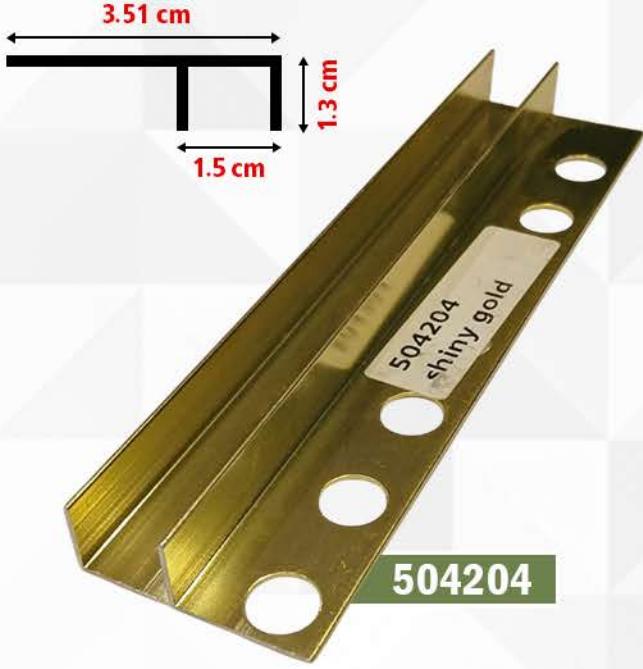

ALUMINUM ACCESSORY - L

سعر القطعة بطول 240 سم
بدون تركيب **26.00** ريال

الأسعار قبل الخصم والضريبة

504102

504104

504105

إكسسوار الألمنيوم حامل زجاج

ALUMINUM ACCESSORY GLASS HOLDER

سعر القطعة بطول 240 سم
بدون تركيب **30.00** ريال

الأسعار قبل الخصم والضريبة

504202

504205

504206

إكسسوار الألمنيوم حامل زجاج

ALUMINUM ACCESSORY GLASS HOLDER

سعر القطعة بطول 240 سم
بدون تركيب 30.00 ريال