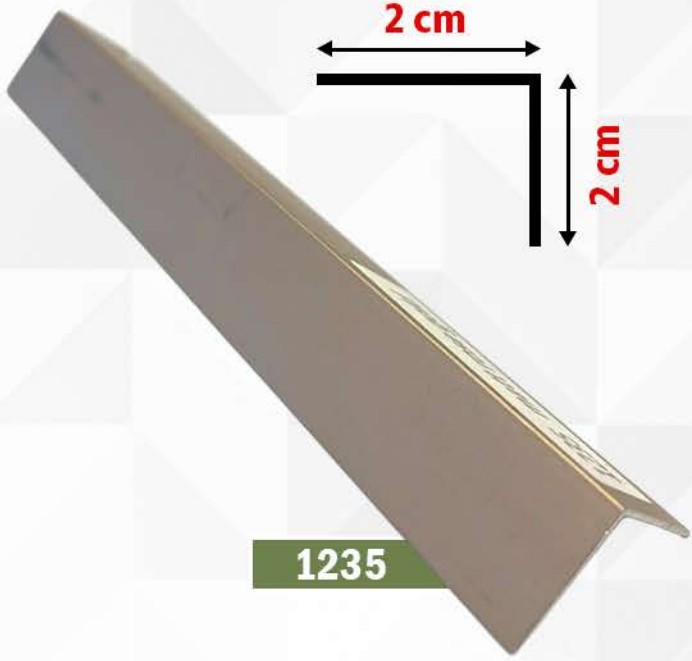

1245

1247

1248

سعر القطعة بطول 240 سم
بدون تركيب **40.00** ريال
مع التركيب **120.00** ريال

الأسعار قبل الخصم والضريبة

إكسسوار ألمنيوم زاوية

ALUMINUM CORNER ACCESSORY

سعر القطعة بطول 240 سم

بدون تركيب 30.00 ريال

مع التركيب 57.60 ريال

الأسعار قبل الخصم والضريبة

500902

500904

500905

500906

إكسسوار ألمنيوم زاوية

ALUMINUM CORNER ACCESSORY

سعر القطعة بطول 240 سم

بدون تركيب 25.00 ريال

مع التركيب 48.00 ريال

الأسعار قبل الخصم والضريبة

1239

فواصل الرخام والسيراميك الألمنيوم

ALUMINUM MARBLE AND CERAMIC PARTITIONS