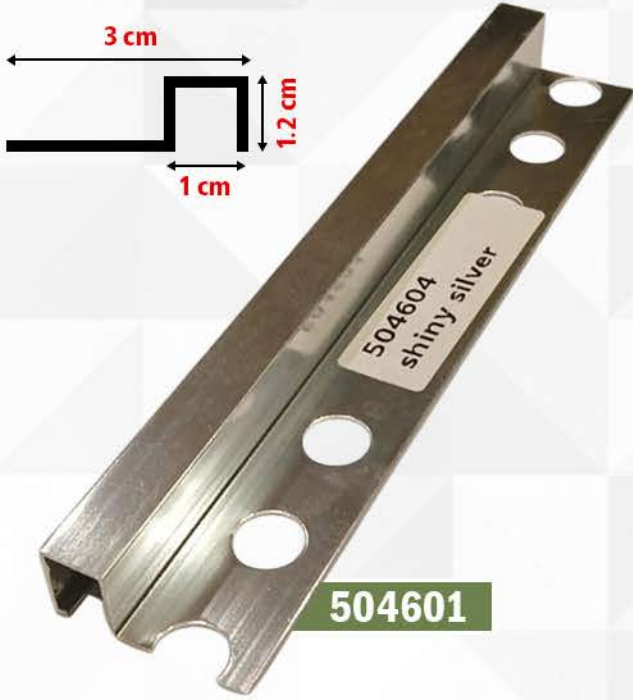

504505

504506

إكسسوار ألومنيوم نهاية مربع

SQUARE END ALUMINUM ACCESSORY

سعر القطعة بطول 240 سم
بدون تركيب **26.00** ريال

الأسعار قبل الخصم والضريبة

504602

504505

504506

إكسسوار ألمنيوم نهاية زاوية

ALUMINUM END CORNER ACCESSORY

سعر القطعة بطول 240 سم
بدون تركيب **26.00** ريال

الأسعار قبل الخصم والضريبة

504702

504705

504706