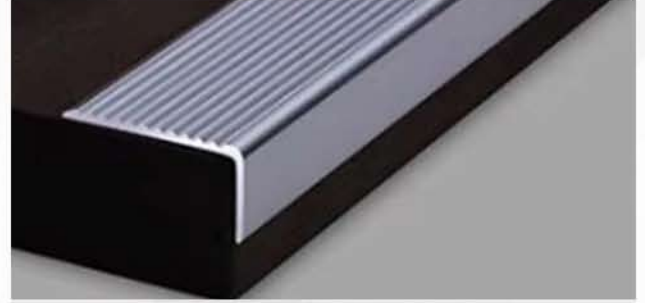

إكسسوار ألمنيوم درج

ALUMINUM DRAWER ACCESSORY

سعر القطعة بطول 240 سم
بدون تركيب 40.00 ريال
مع التركيب 120.00 ريال

الأسعار قبل الخصم والضريبة