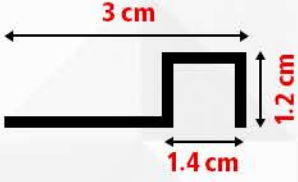

504402

504405

504406

إكسسوار ألومنيوم نهاية مربع

SQUARE END ALUMINUM ACCESSORY

سعر القطعة بطول 240 سم
بدون تركيب **26.00** ريال

الأسعار قبل الخصم والضريبة

504502