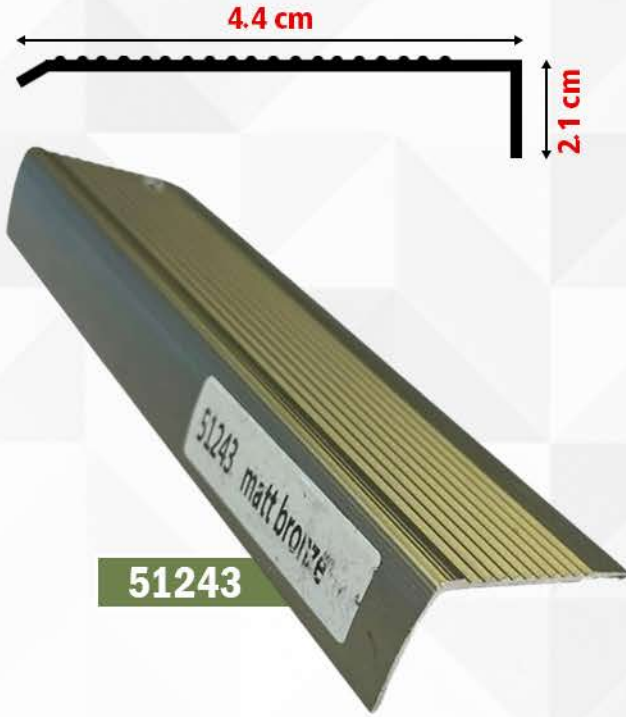

500706

500707

500708

500709

إكسسوار ألمنيوم درج

ALUMINUM DRAWER ACCESSORY

سعر القطعة بطول 240 سم
بدون تركيب **50.00** ريال
مع التركيب **120.00** ريال

الأسعار قبل الخصم والضريبة

1245

1247

1248

سعر القطعة بطول 240 سم
بدون تركيب **40.00** ريال
مع التركيب **120.00** ريال

الأسعار قبل الخصم والضريبة

إكسسوار ألمنيوم زاوية

ALUMINUM CORNER ACCESSORY

سعر القطعة بطول 240 سم