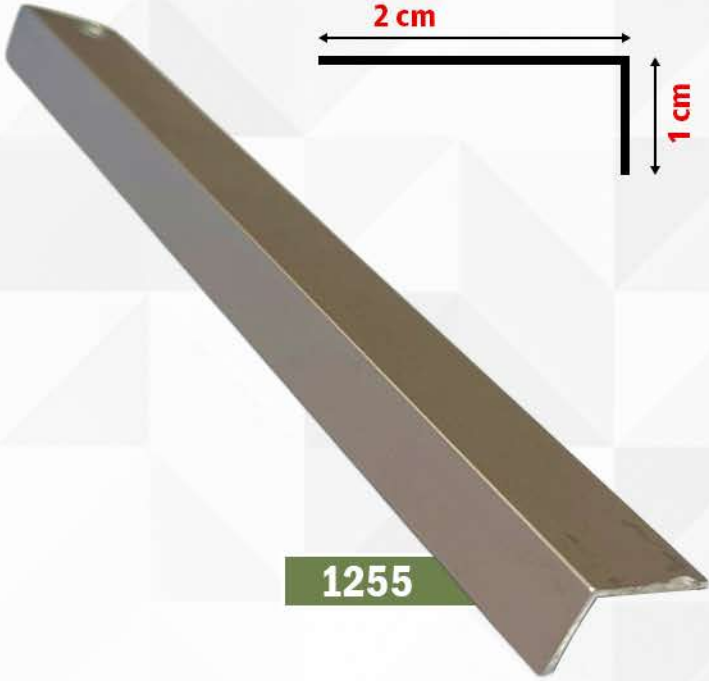

500305

500306

500307

500308

500309

R إكسسوار الألمنيوم

ALUMINUM ACCESSORY - R

سعر القطعة بطول 240 سم
بدون تركيب 28.00 ريال
مع التركيب 52.80 ريال

الأسعار قبل الخصم والضريبة

SMOOTH & SAFE

51203

51204

سعر القطعة بطول 240 سم
بدون تركيب 30.00 ريال
مع التركيب 52.80 ريال

الأسعار قبل الخصم والضريبة

إكسسوار الألمنيوم

ALUMINUM ACCESSORY - R