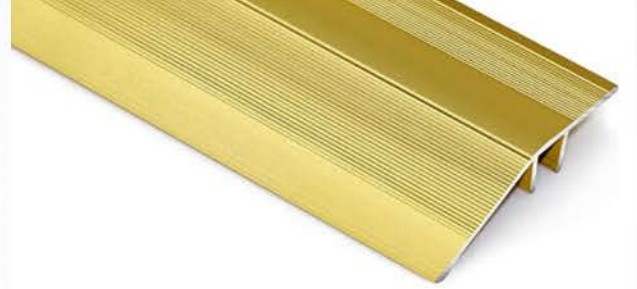

500305

500306

500307

500308

500309

R إكسسوار الألمنيوم

ALUMINUM ACCESSORY - R

سعر القطعة بطول 240 سم
بدون تركيب 28.00 ريال
مع التركيب 52.80 ريال

الأسعار قبل الخصم والضريبة

SMOOTH & SAFE

51203

51204

سعر القطعة بطول 240 سم
بدون تركيب 30.00 ريال
مع التركيب 52.80 ريال

الأسعار قبل الخصم والضريبة

إكسسوار الألمنيوم

ALUMINUM ACCESSORY - R