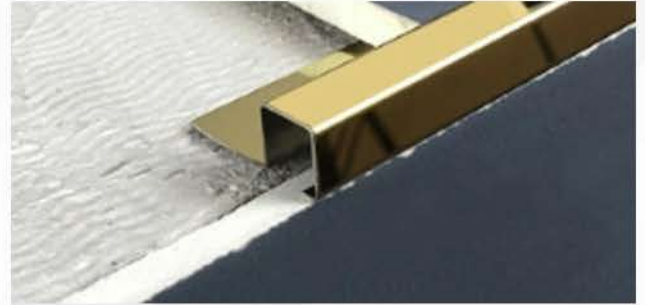

504505

504506

إكسسوار ألومنيوم نهاية مربع

SQUARE END ALUMINUM ACCESSORY

سعر القطعة بطول 240 سم
بدون تركيب **26.00** ريال

الأسعار قبل الخصم والضريبة

504602

504505

504506

إكسسوار ألمنيوم نهاية زاوية

ALUMINUM END CORNER ACCESSORY

سعر القطعة بطول 240 سم
بدون تركيب **26.00** ريال

الأسعار قبل الخصم والضريبة

504702

504705

504706