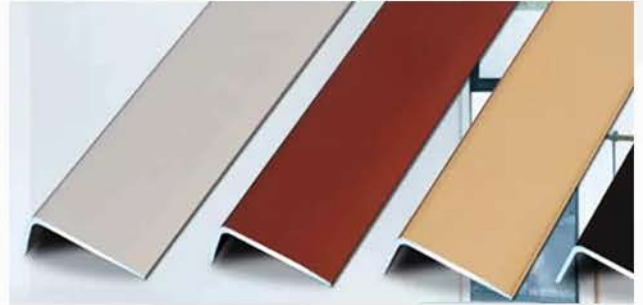

الأسعار قبل الخصم والضريبة

SMOOTH & SAFE

51203

51204

سعر القطعة بطول 240 سم
بدون تركيب 30.00 ريال
مع التركيب 52.80 ريال

الأسعار قبل الخصم والضريبة

إكسسوار الألمنيوم

ALUMINUM ACCESSORY - R