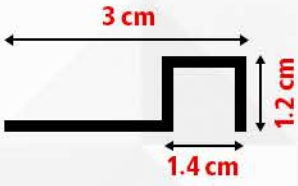

الأسعار قبل الخصم والضريبة

504402

504405

504406

إكسسوار ألومنيوم نهاية مربع

SQUARE END ALUMINUM ACCESSORY

سعر القطعة بطول 240 سم
بدون تركيب **26.00** ريال

الأسعار قبل الخصم والضريبة