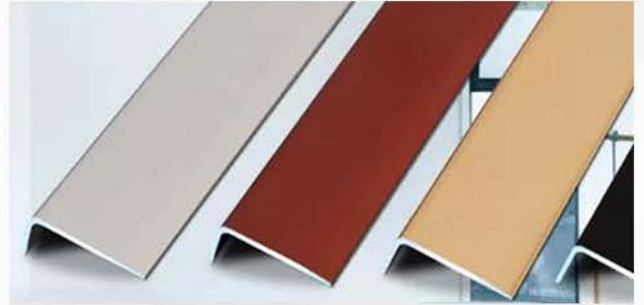

سعر القطعة بطول 240 سم

بدون تركيب **25.00** ريال

مع التركيب **48.00** ريال

الأسعار قبل الخصم والضريبة