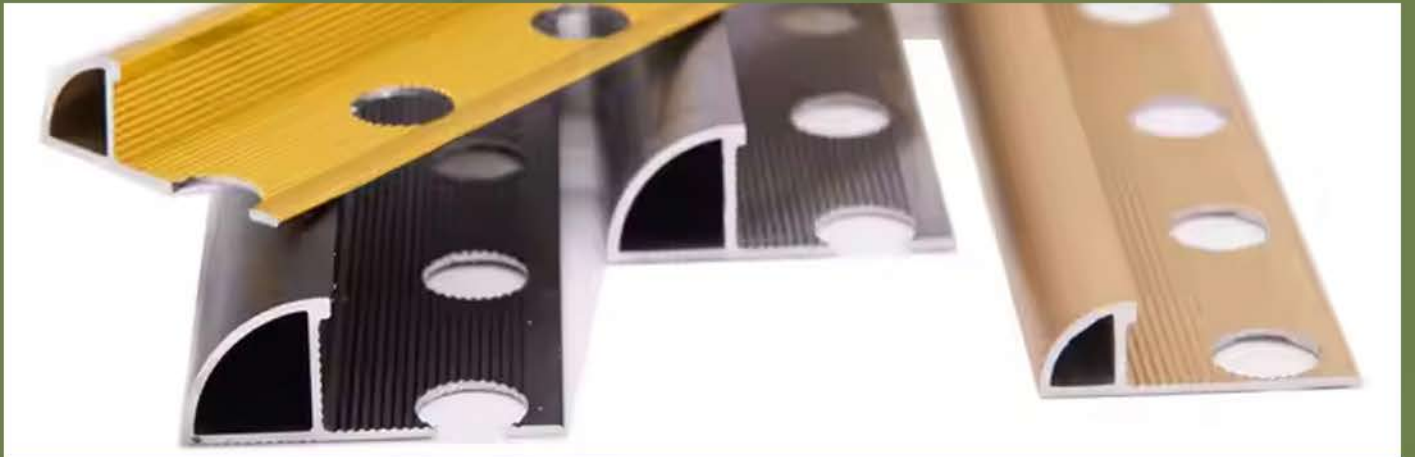

الأسعار قبل الخصم والضريبة

504402

504405

504406

إكسسوار ألومنيوم نهاية مربع

SQUARE END ALUMINUM ACCESSORY

سعر القطعة بطول 240 سم
بدون تركيب **26.00** ريال

الأسعار قبل الخصم والضريبة