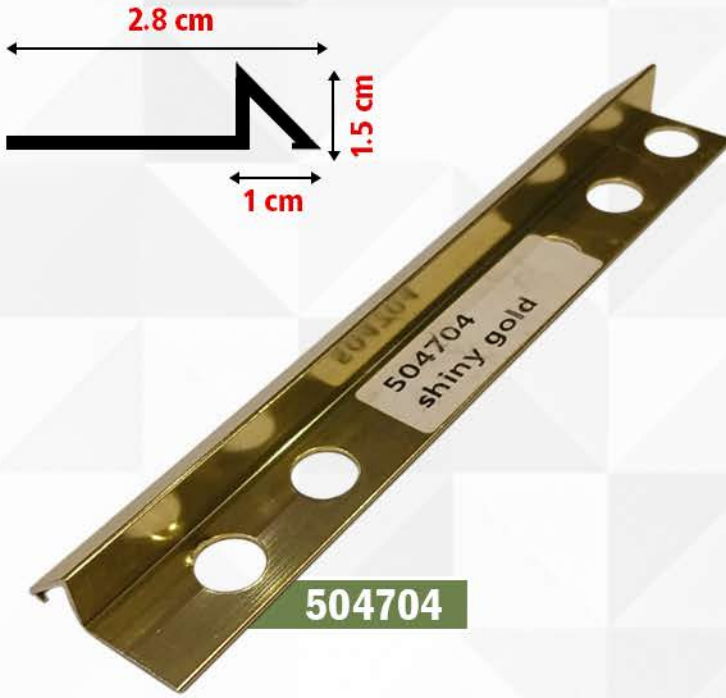

504502

504505

504506

إكسسوار ألومنيوم نهاية مربع

SQUARE END ALUMINUM ACCESSORY

سعر القطعة بطول 240 سم
بدون تركيب **26.00** ريال

الأسعار قبل الخصم والضريبة

504602

504605

504606

إكسسوار ألمنيوم نهاية زاوية

ALUMINUM END CORNER ACCESSORY

سعر القطعة بطول 240 سم
بدون تركيب **26.00** ريال

الأسعار قبل الخصم والضريبة

504702

504705