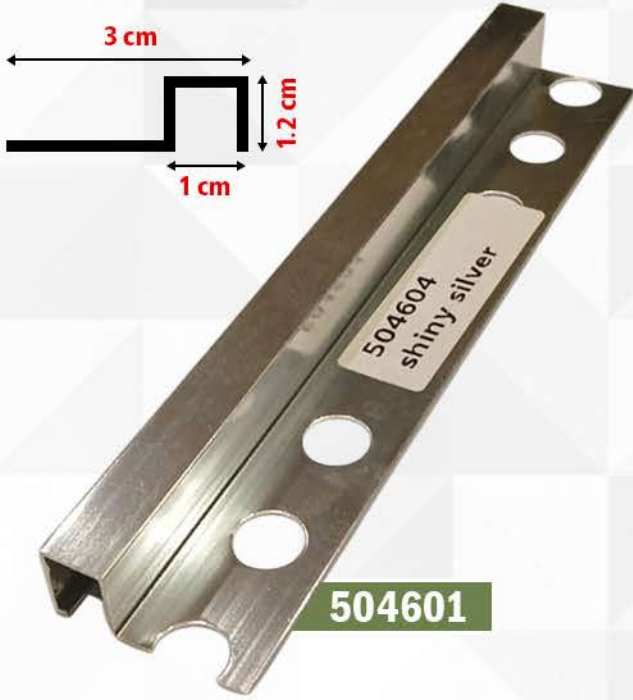

504502

504505

504506

إكسسوار ألومنيوم نهاية مربع

SQUARE END ALUMINUM ACCESSORY

سعر القطعة بطول 240 سم
بدون تركيب **26.00** ريال

الأسعار قبل الخصم والضريبة

504602

504605

504606

إكسسوار ألمنيوم نهاية زاوية

ALUMINUM END CORNER ACCESSORY

سعر القطعة بطول 240 سم
بدون تركيب **26.00** ريال

الأسعار قبل الخصم والضريبة

504702

504705