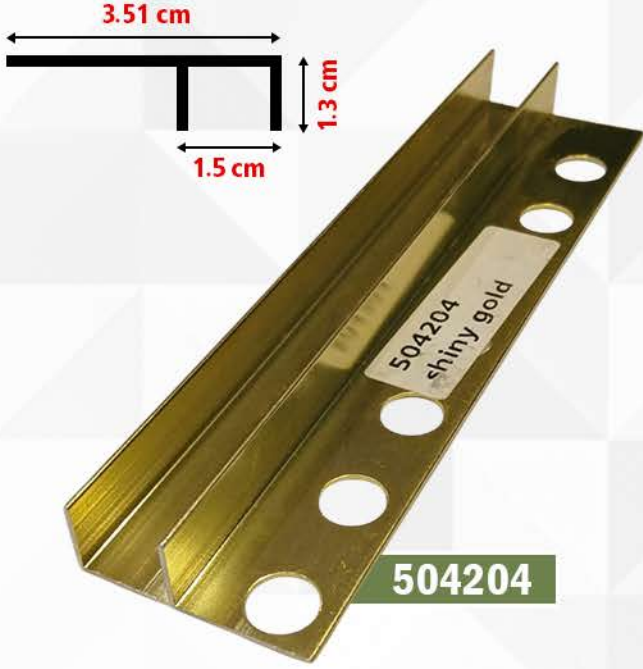

إكسسوار الألمنيوم

ALUMINUM ACCESSORY - L

سعر القطعة بطول 240 سم
بدون تركيب **26.00** ريال

الأسعار قبل الخصم والضريبة

504102

504104

504105

إكسسوار الألمنيوم حامل زجاج

ALUMINUM ACCESSORY GLASS HOLDER

سعر القطعة بطول 240 سم
بدون تركيب 30.00 ريال

الأسعار قبل الخصم والضريبة

504202

504205

504206

إكسسوار الألمنيوم حامل زجاج

ALUMINUM ACCESSORY GLASS HOLDER