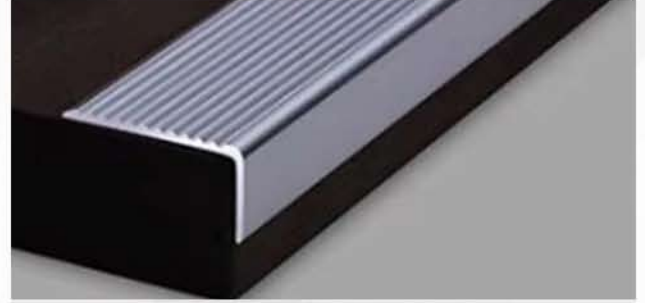

إكسسوار ألمنيوم درج

ALUMINUM DRAWER ACCESSORY

51243

سعر القطعة بطول 240 سم

بدون تركيب **50.00** ريال

مع التركيب **120.00** ريال

الأسعار قبل الخصم والضريبة