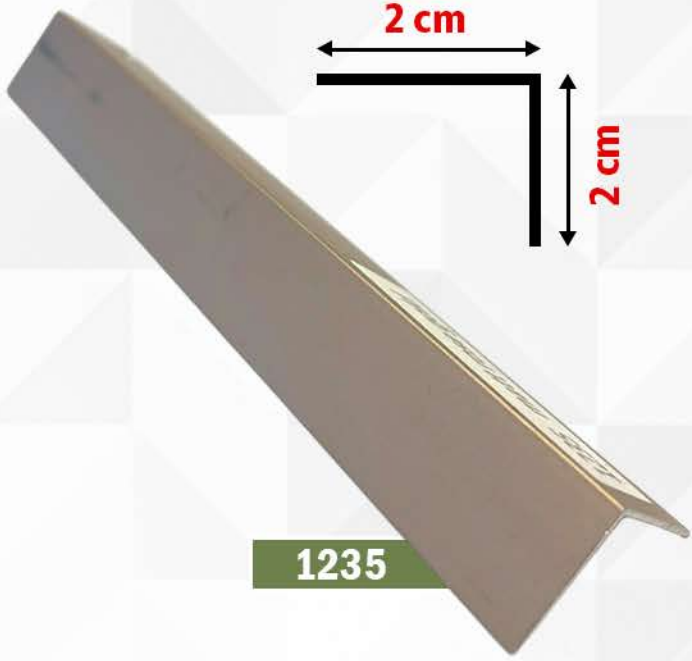

1248

سعر القطعة بطول 240 سم

بدون تركيب **40.00** ريال

مع التركيب **120.00** ريال

الأسعار قبل الخصم والضريبة

إكسسوار ألمنيوم زاوية

ALUMINUM CORNER ACCESSORY

500901

إكسسوار ألمنيوم زاوية

ALUMINUM CORNER ACCESSORY

سعر القطعة بطول 240 سم

بدون تركيب **25.00** ريال

مع التركيب **48.00** ريال

الأسعار قبل الخصم والضريبة

1239

فواصل الرخام والسيراميك الألمنيوم