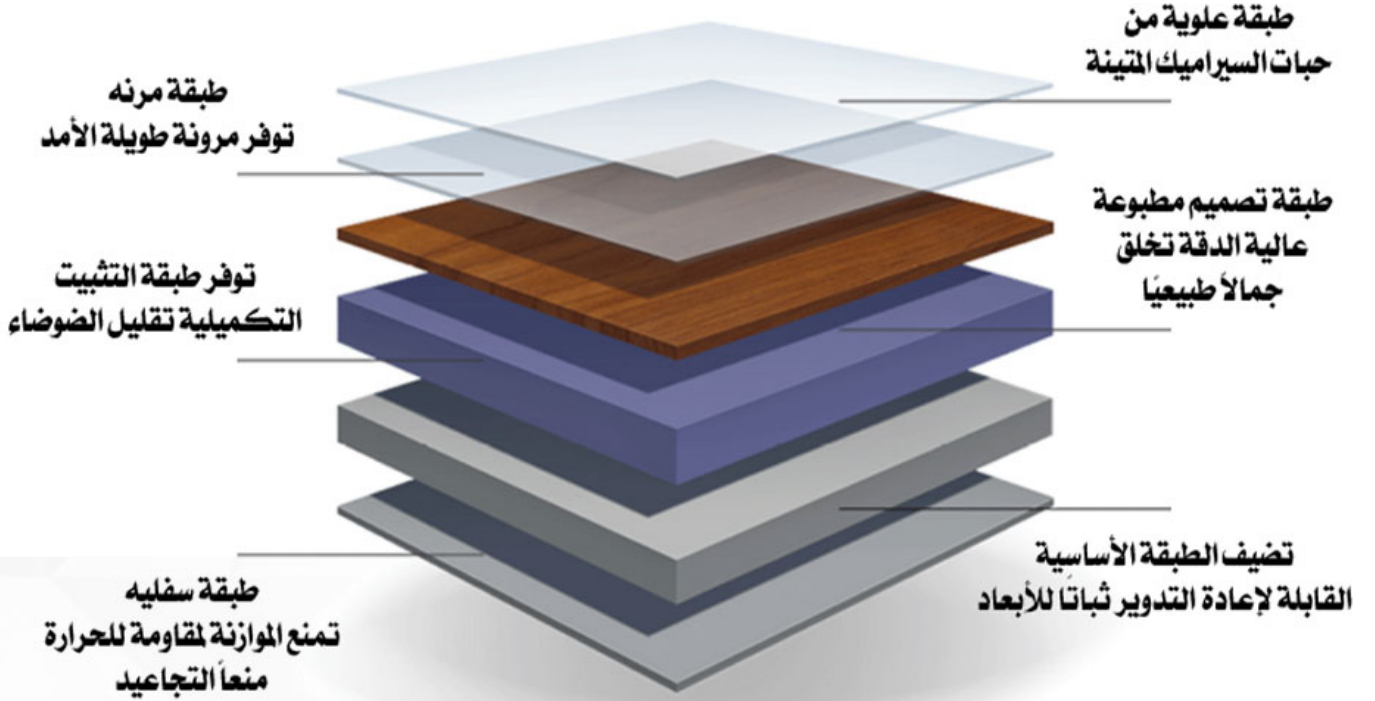

مقاوم للصدمات

مقاوم للتآكل

ضد الحشرات

ضد الماء

ضد تغير اللون

مقاوم لتغيرات الجو

صفائح خشبية مضغوطة معالجة، تركيب بالداخل والخارج

طبقات ألواح HPL

HEAT RESISTANT

RAIN RESISTANT

COLD RESISTANT

NON REACTIVE TO
POLLUTION

يتكون اللب من طبقات من ألياف السليلوز المشبعة براتنجات الفينوليك، أما القشرة تتكون من طبقة واحدة أو أكثر من ألياف السليلوز المشبعة بالراتنجات الحرارية. تتضمن عملية التصنيع التطبيق المشترك للحرارة (150 درجة مئوية) والضغط العالي (9 ميجا باسكال) في المكابس متعددة الألوان التي يتم فيها استخدام الراتنجات المكثفة