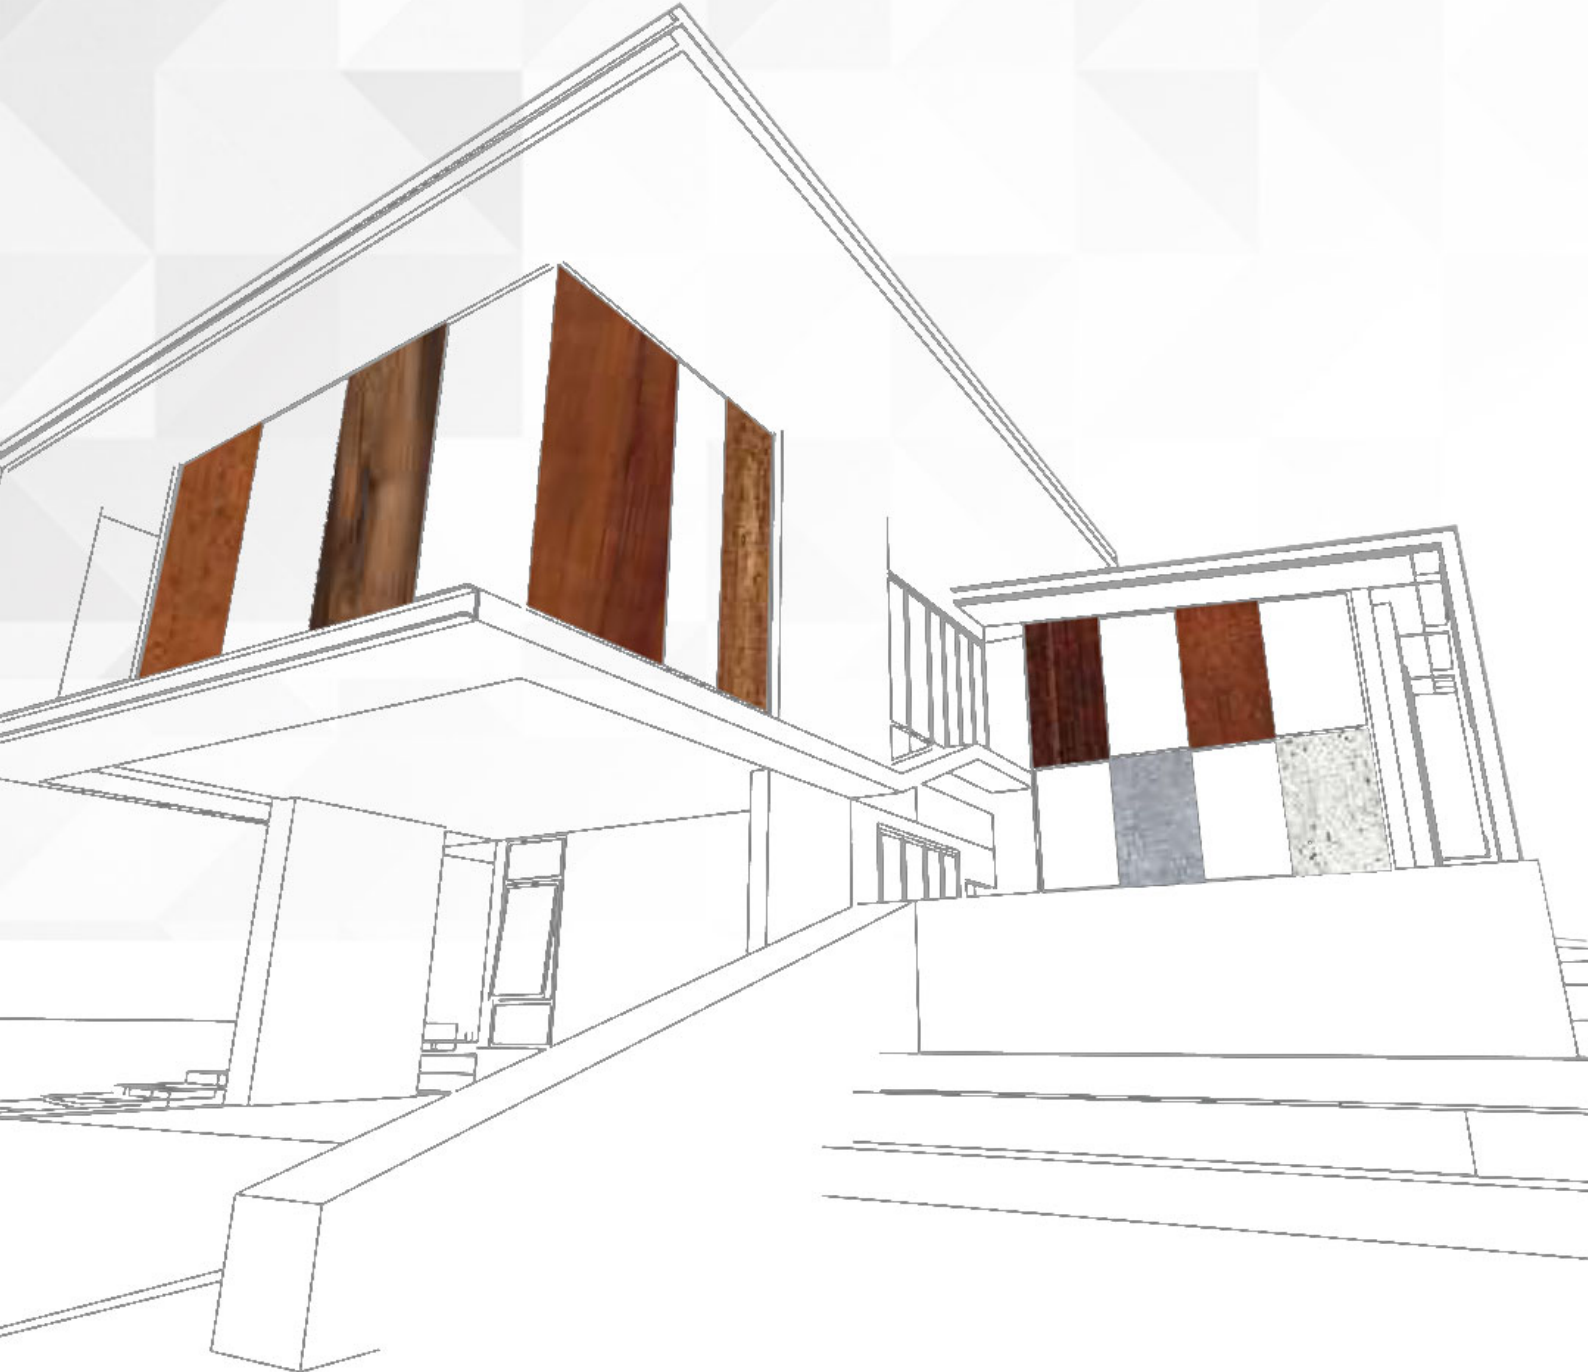

HP L تعرف على

صفائح الضغط العالي المعرفة بـ HPL، ذات قشرة ديكور خارجية تعتبر واحدة من أكثر مواد الأسطح الخزفية متانة ومتوفرة بخصائص أداء خاصة بما في ذلك مقاومة المواد الكيميائية والحريق والتآكل والخدش (حاصلة على براءة اختراع في الولايات المتحدة الأمريكية وأوروبا) والتي تتوافق مع معايير (ISO4586), (EN438)