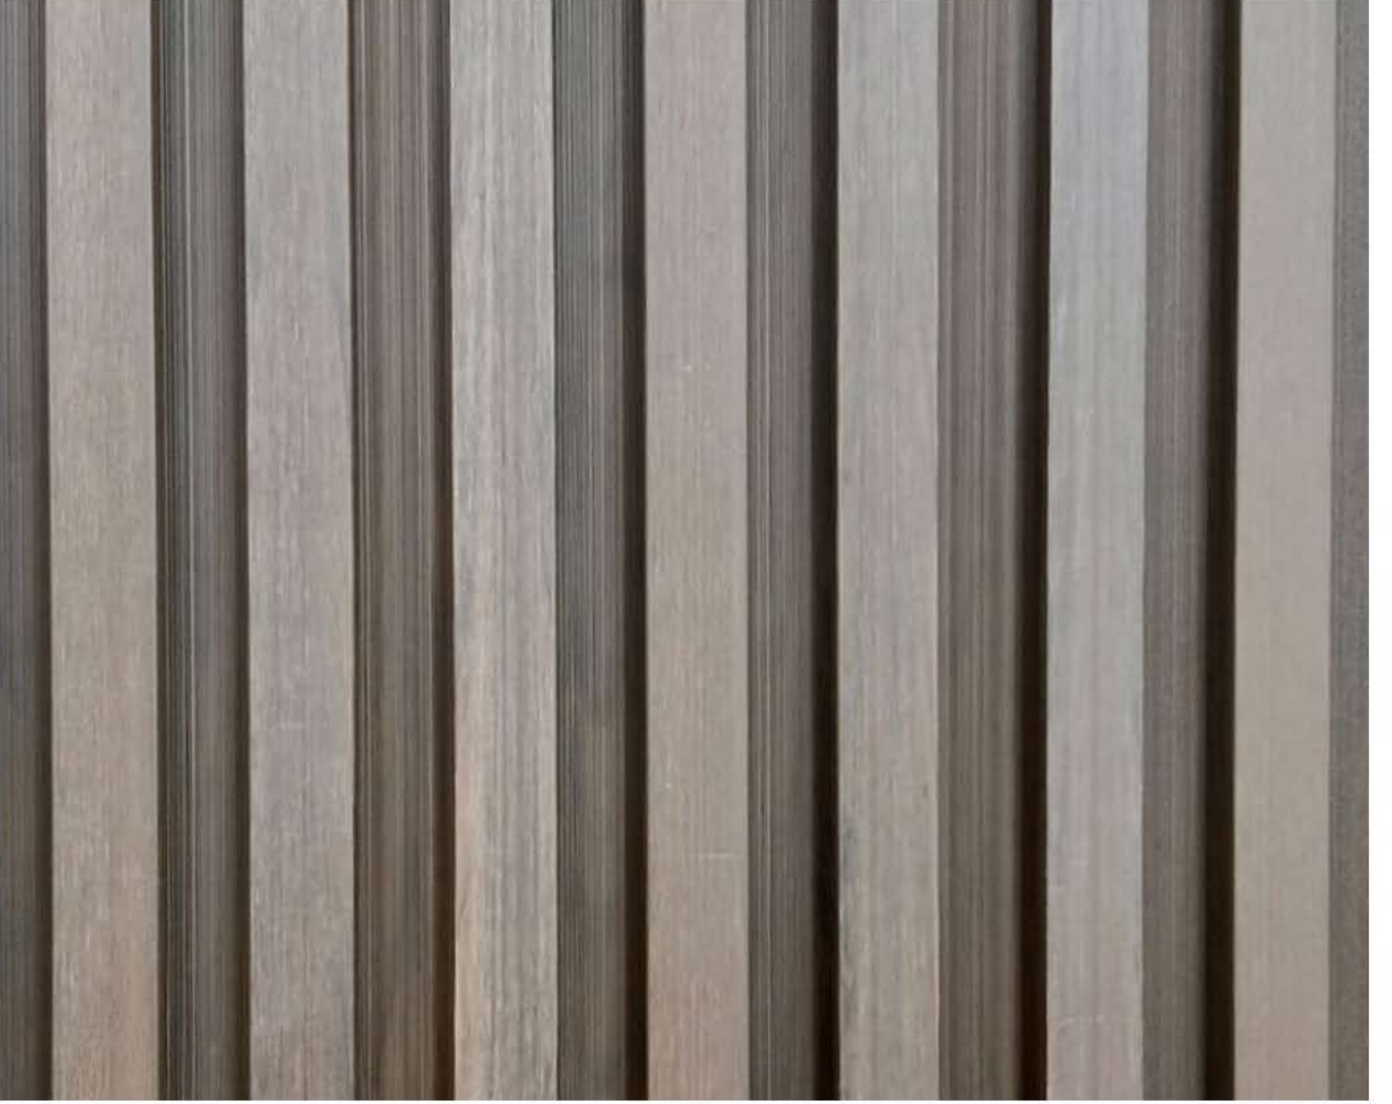

رقم الصنف

10341

تكسيات جدارية خارجية WPC

35 mm

● سماكة القطعة :

2.90 m

● طول القطعة :

0.59 متر مربع

● مساحة القطعة :

20.3 cm

● عرض القطعة :

● مقاوم للماء والحرارة وعوامل الطبيعة ● معالج ضد البكتيريا ● صديق البيئة