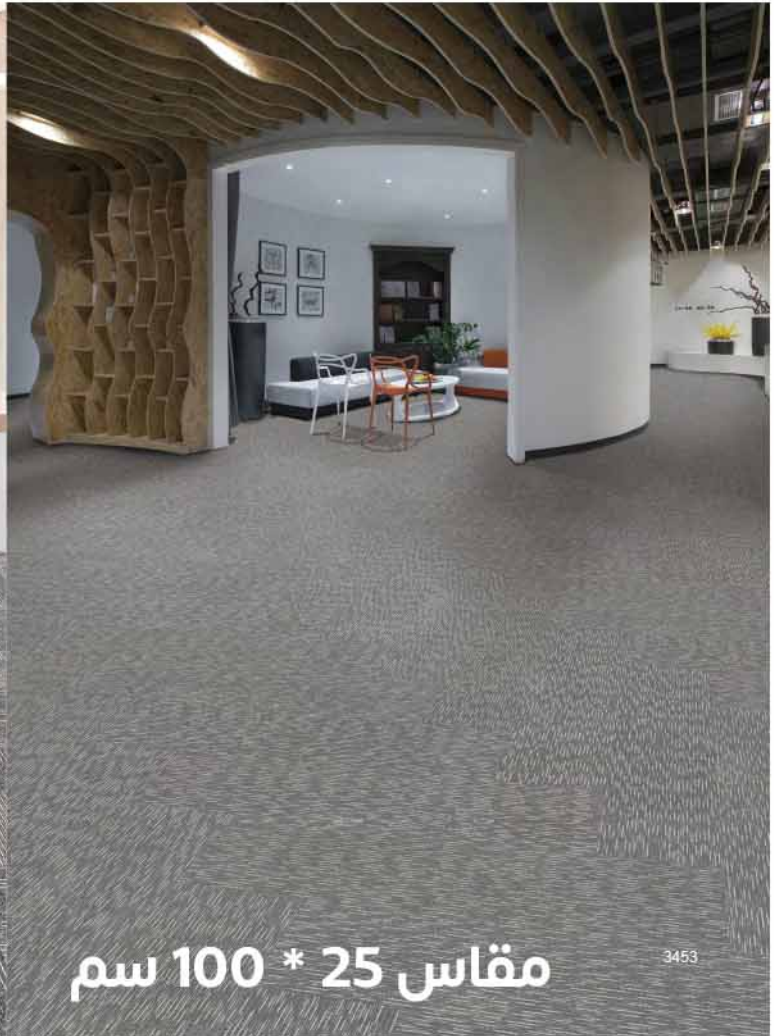

مقاس 60 * 60 سم

35112

35111

35113

35112

35101 Size: 25x100cm 35102 Size: 25x100cm 35103 Size: 25x100cm 35104 Size: 25x100cm 3453 Size: 25x100cm

35100 3400

Product Name : LAVERA
Construction : Multi-level Loop
Material : 100% PP
Color System : 100% Solution Dyed
Machine Gauge : 1 / 12 "
Pile Weight : 600g/sqm
Pile Height : 3/4/5mm
Tile Size : 25cm x 100cm, 50cm x 50cm, 60cm x 60cm
Backing Structure : PVC With Fiberglass