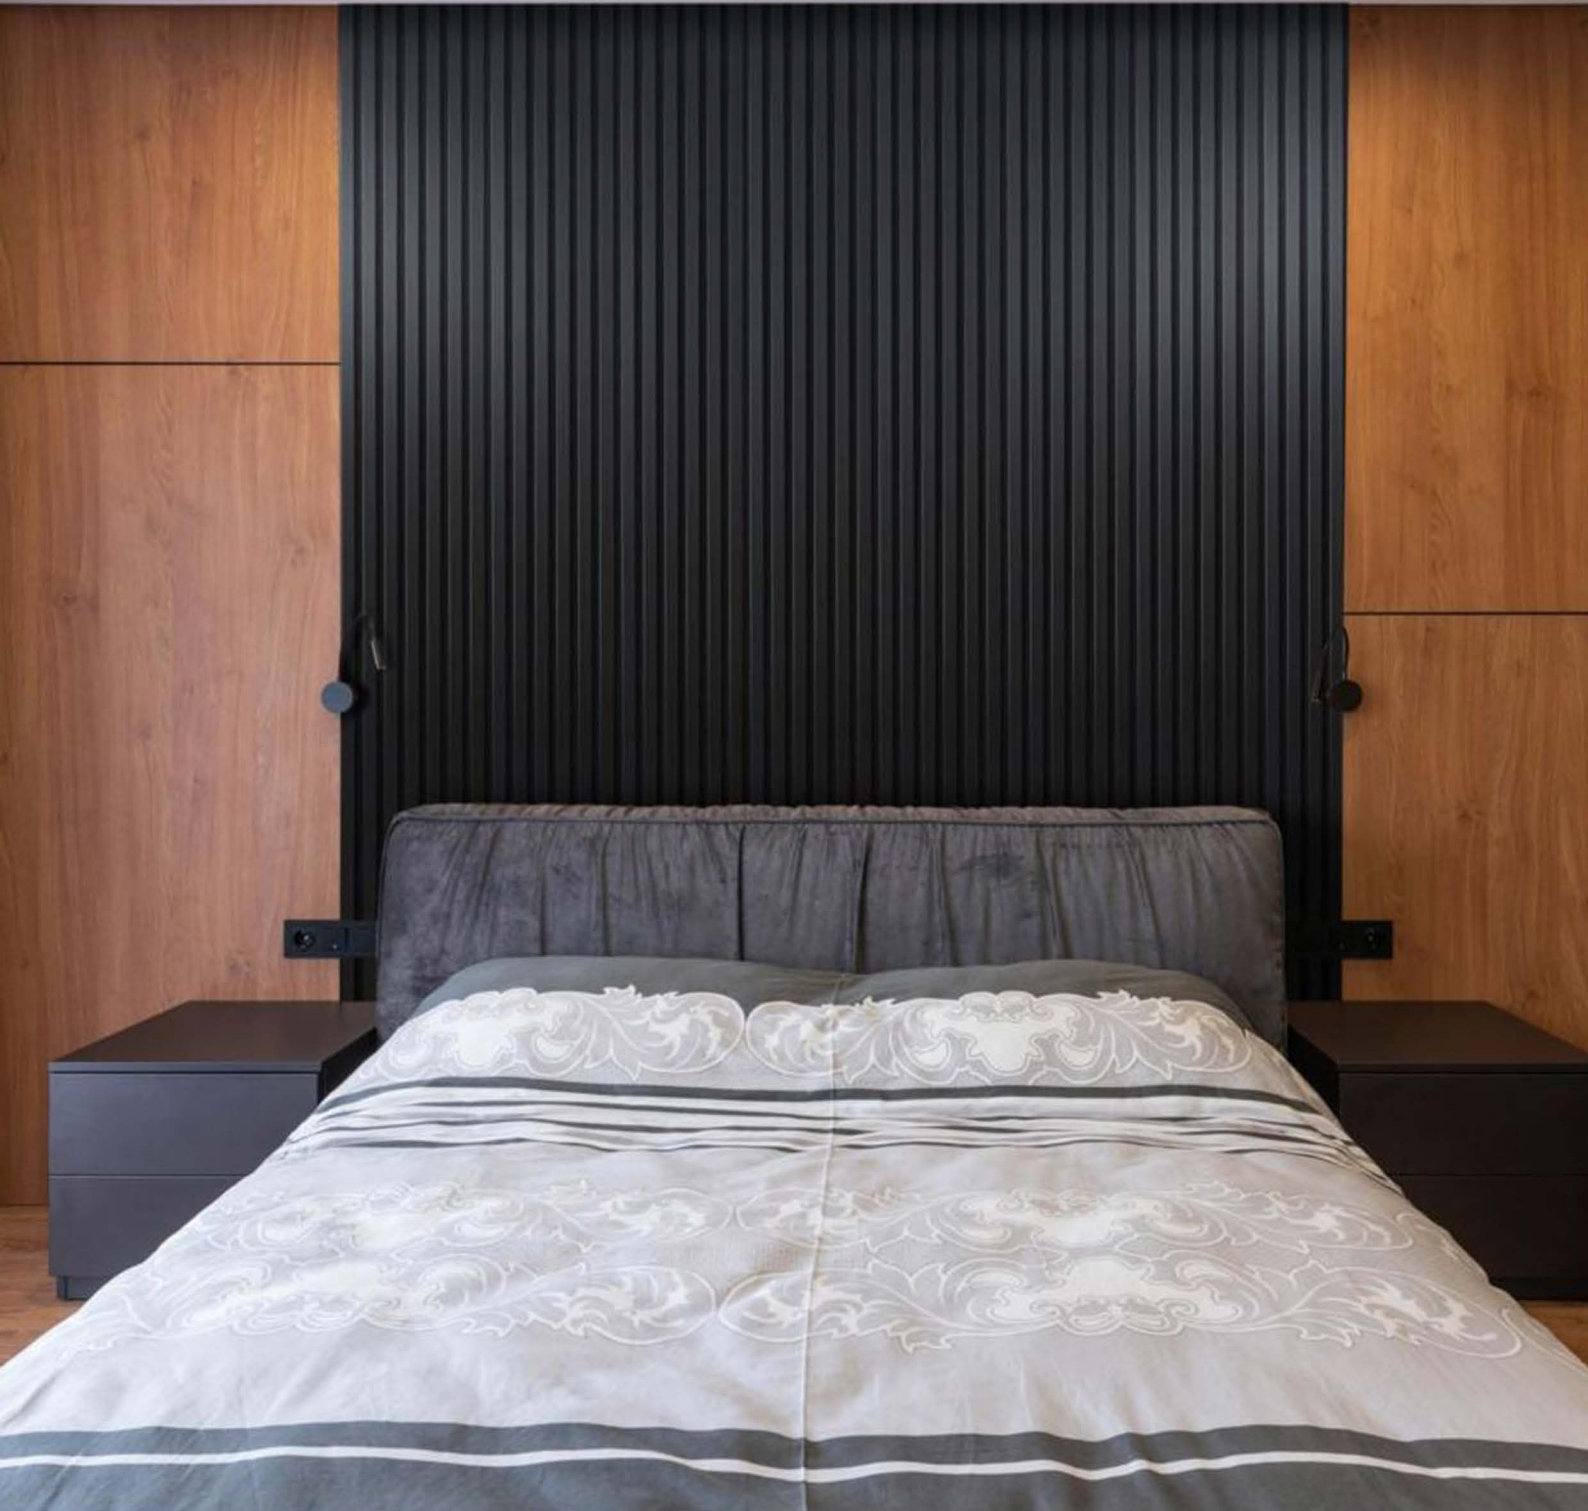

تكسيات جدارية داخلية فايبر PS

تكسيات جدارية داخلية فايبر PS

 **Ciorvks**
parquet
سيرفكس

تكسيات جدارية داخلية فايبر PS

طول القطعة 2.95 متر العرض 12 سم

رقم الصنف 4774

تكسيات جدارية داخلية فايبر PS

 **Ciorvks**
parquet
سيرفكس