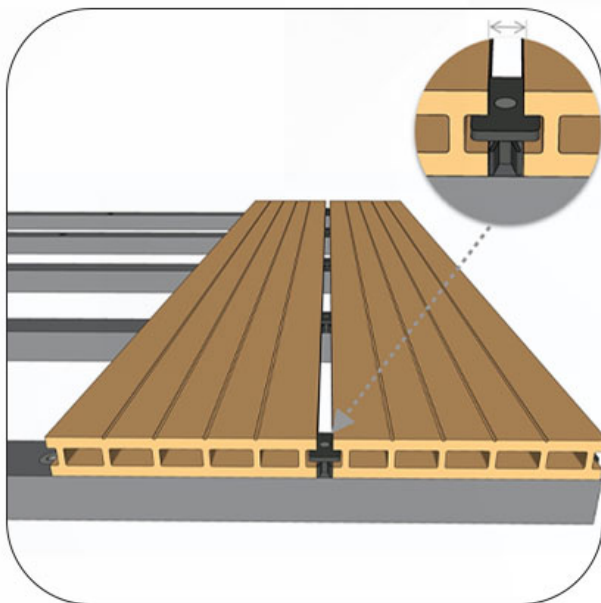

طول القطعة: 2.20 سم

عرض القطعة: 14 سم - 15 سم

سماكة القطعة: 23 سم - 15 سم

WPC

المميزات:

- إضافة لمسة من الجمال والأناقة
- سهولة تنظيف
- تمنح المنزل شعوراً بالدفء
- إمكانية وسهولة نقلها
- أمانة وغير قابلة للاشتعال بسرعة

Deck Board

Angle Trim

Subframe

Plastic Fixing Clip

S/S Intermediate Clip

S/S Starter Clip

* Note: Use either Plastic Fixing Clip (4) or S/S Intermediate Clip (5)

WPC أرضيات خارجية

ITEM NO. 100037

شديد التحمل

مقاوم للخدش

مقاوم للحرارة

ضد الماء

طول القطعة: 2.20 متر

عرض القطعة: 15.45 سم

سمكة القطعة: 23 ملم