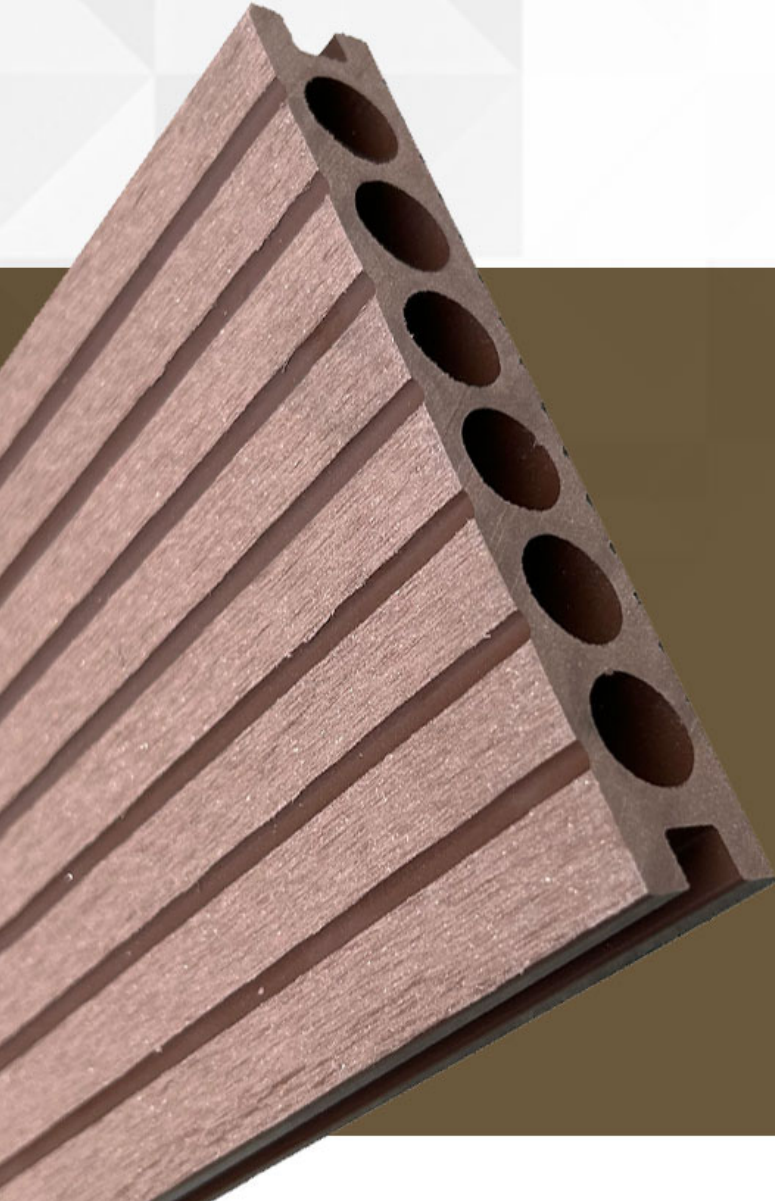

أرضيات الفارس

متخصصون في الأرضيات الخشبية والتكسيات الجدارية

WPC أرضيات خارجية

لمظهر جمالي فاخر و عصري

920018080

الرياض - جدة - الدمام - الخبر

تعرف على أرضيات

لمنظر جمالي فاخر و عصري حول منطقة التركيب سواء كانت مسبحا
او حديقة او جلسة خارجية او حتى ممر , بإضافة إلى السماكة العالية
وسهولة التركيب والخيارات المتعددة في الاشكال والالوان و 4
عناصر (ضد التقلبات الموسمية و ضد الماء و ضد الحرارة و مقاوم
للحريق و ضد العوامل الطبيعية)

طول القطعة: 2.20 سم

عرض القطعة: 14 سم - 15 سم

سماكة القطعة: 23 سم - 15 سم

WPC

المميزات:

- إضافة لمسة من الجمال والأناقة
- سهولة تنظيف
- تمنح المنزل شعوراً بالدفء
- إمكانية وسهولة نقلها
- أمانة وغير قابلة للاشتعال بسرعة

ITEM NO. 100037

شديد التحمل

مقاوم للخدش

مقاوم للحرارة

ضد الماء

طول القطعة: 2.20 متر

عرض القطعة: 15.45 سم

سمكة القطعة: 23 ملم

ITEM NO. 10203

شديد التحمل

مقاوم للخدش

مقاوم للحرارة

ضد الماء

طول القطعة: 2.20 متر

عرض القطعة: 13.9 سم

سمكة القطعة: 25 ملم