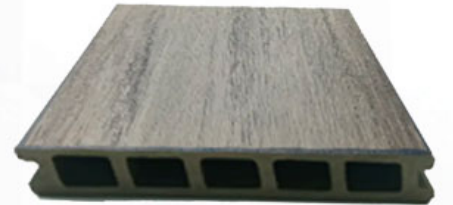

ITEM NO. 10203

شديد التحمل

مقاوم للخدش

مقاوم للحرارة

ضد الماء

طول القطعة: 2.20 متر

عرض القطعة: 13.9 سم

سمكة القطعة: 25 ملم