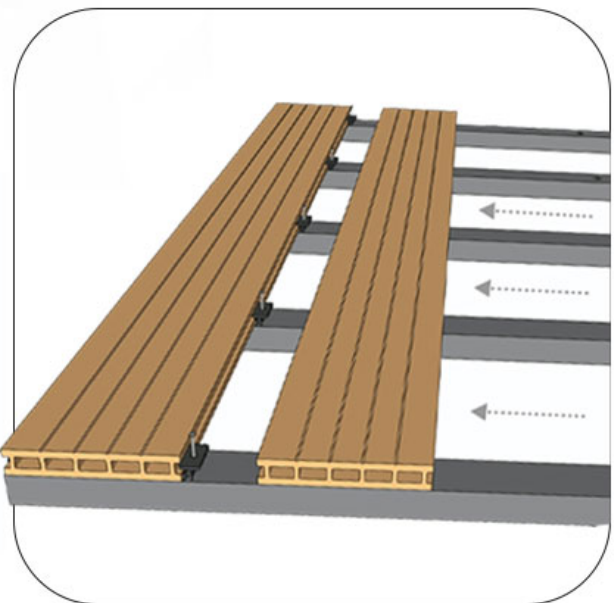

طول القطعة: 2.20 سم

عرض القطعة: 14 سم - 15 سم

سماكة القطعة: 23 سم - 15 سم

WPC

المميزات:

- إضافة لمسة من الجمال والأناقة
- سهولة تنظيف
- تمنح المنزل شعوراً بالدفء
- إمكانية وسهولة نقلها
- أمانة وغير قابلة للاشتعال بسرعة

Deck Board

Angle Trim

Subframe

Plastic Fixing Clip

S/S Intermediate Clip

S/S Starter Clip

* Note: Use either Plastic Fixing Clip (4) or S/S Intermediate Clip (5)

WPC أرضيات خارجية

ITEM NO. 100037

شديد التحمل

مقاوم للخدش

مقاوم للحرارة

ضد الماء

طول القطعة: 2.20 متر

عرض القطعة: 15.45 سم

سمكة القطعة: 23 ملم