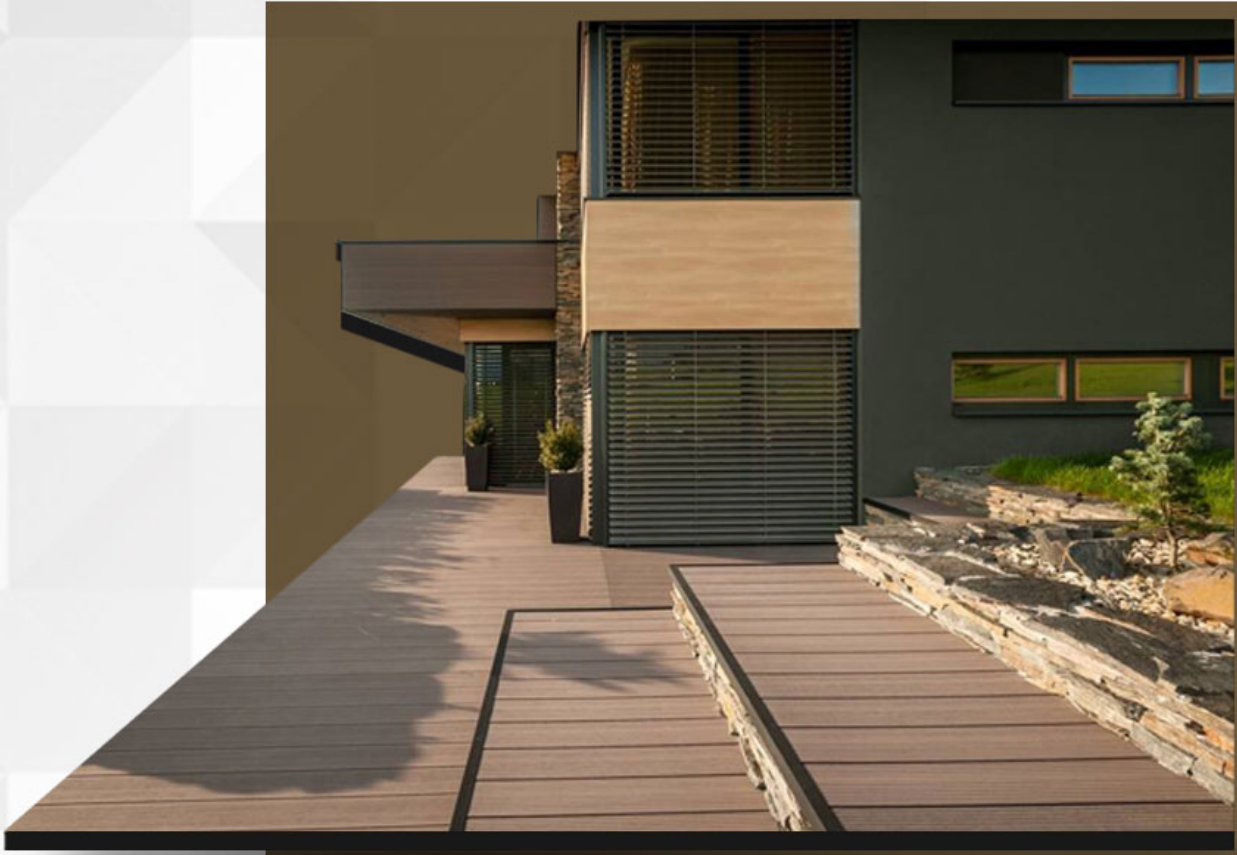

أرضيات الفارس

متخصصون في الأرضيات الخشبية والتكسيات الجدارية

WPC أرضيات خارجية

لمظهر جمالي فاخر و عصري

920018080

الرياض - جدة - الدمام - الخبر

تعرف على أرضيات

لمنظر جمالي فاخر و عصري حول منطقة التركيب سواء كانت مسبحا
او حديقة او جلسة خارجية او حتى ممر , بإضافة إلى السماكة العالية
وسهولة التركيب والخيارات المتعددة في الاشكال والالوان و 4
عناصر (ضد التقلبات الموسمية و ضد الماء و ضد الحرارة و مقاوم
للحريق و ضد العوامل الطبيعية)

طول القطعة: 2.20 سم

عرض القطعة: 14 سم - 15 سم

سماكة القطعة: 23 سم - 15 سم

WPC

المميزات:

- إضافة لمسة من الجمال والأناقة
- سهولة تنظيف
- تمنح المنزل شعوراً بالدفء
- إمكانية وسهولة نقلها
- أمانة وغير قابلة للاشتعال بسرعة